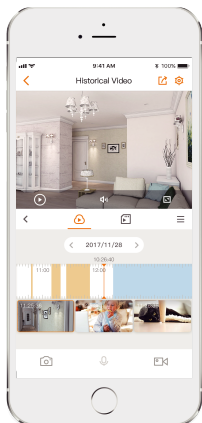

Mantente cerca de lo que te importa

Con el servicio en la Nube, tendrás acceso a lo que te interesa siempre que Internet esté disponible. Puede grabar videos diarios o en movimiento en la nube y reproducirlos en cualquier momento y lugar.