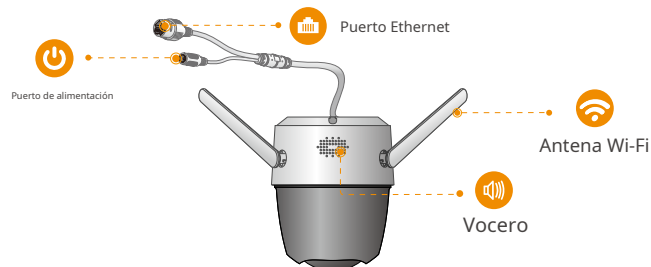

Especificaciones

Cámara

5 megapíxeles CMOS progresiva

Vision nocturna: 30 m (98 pies) de distancia

Lente fija de 3,6 mm/6 mm

Campo de visión: 3,6 mm: 88°(H), 44°(V), 105°(D)
6 mm: 54°(H), 29°(V), 63°(D)

Panorámica de 355° e inclinación de 0~90°

Audio video

Compresión de vídeo: H.265/H.264 Hasta

25/30 fps Velocidad de fotogramas Zoom

digital 16x

Micrófono y altavoz incorporados, audio

bidireccional de sirena de 110 dB

Gestión de avisos

Detección de movimiento

Región configurable

Detección humana

Red

1 puerto Ethernet de 100Mbps

Wi-Fi: IEEE802.11b/g/n, antena dual de 120 m de campo abierto

Aplicación Imou: iOS, Android

ONVIF

Interfaz auxiliar

Ranura para tarjeta Micro SD (hasta 256 GB)

Botón de reinicio de altavoz y

micrófono incorporado

General

Fuente de alimentación DC 12V1A

Consumo de energía: <5,32 W

Material: Plástico

Ambiente de trabajo: -30°C~+60°C, menos del 95%RH CE, FCC,

IP66

Qué hay en la caja

- 1x cámara
- 1x Guía de inicio rápido
- 1x adaptador de corriente
- 1x plantilla de montaje
- 1x soporte de montaje
- 1x conector impermeable
- 1x paquete de tornillos y anclajes