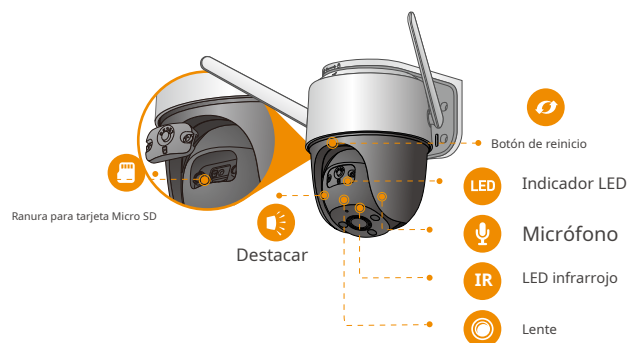

Full Color

Cruiser

Modelo: IPC-S22FP/IPC-S22FN

5 megapíxeles Cámara P&T con Wi-Fi H.265

El cruceo entrega Monitoreo en vivo 5MP con una opción de lente de 3,6 mm/6 mm, con monitoreo en vivo Full HD y funciones de giro de 0~355° e inclinación de 0~90°, Cruiser garantiza que cada rincón de su hogar esté completamente cubierto. Admite cuatro modos de visión nocturna para una claridad diurna incluso en plena oscuridad. Con certificación IP66, la cámara se puede utilizar en exteriores bajo diferentes condiciones climáticas. Con foco incorporado y sirena de seguridad de 110 dB, Cruiser mantiene activamente a los visitantes no deseados alejados de lo que le importa.

Disuasión activa

Ahuyenta a los visitantes no deseados con foco incorporado y sirena de seguridad de 110dB

IP66
Resistente a la intemperie contra el polvo y el agua.

conversación bidireccional
Comunicación en tiempo real con personas frente a la cámara.

Almacenamiento diversificado
Admite NVR, almacenamiento en la nube o tarjeta Micro SD (hasta 256 GB)

Notificación de alarma
Envía alertas instantáneas activadas por movimiento a su teléfono móvil

Conexión wifi
IEEE802.11b/g/n(2,4GHz)

Seguimiento inteligente
Sigue automáticamente los objetos en movimiento

Mantente cerca de lo que te importa

Con el servicio en la Nube, tendrás acceso a lo que te interesa siempre que Internet esté disponible. Puede grabar videos diarios o en movimiento en la nube y reproducirlos en cualquier momento y lugar.