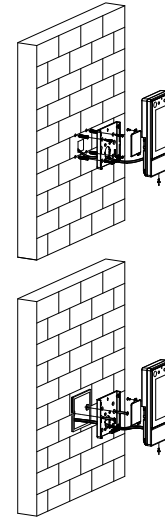

Capacidad

Capacidad de usuario	6,000
Capacidad de imagen de la cara	6,000
Capacidad de la tarjeta	10,000
Capacidad de contraseña	6,000
Capacidad de registro	300.000

Puerto

RS-485	1
Wiegand	1
USB	1
Puerto de red	1 × puerto Ethernet autoadaptable RJ-45 de 10/100 Mbps
Entrada de alarma	1
Salida de alarma	1
Enlace de alarma	Sí
Botón de salida	1
Detección del estado de la puerta	1
Control de bloqueo	1

Alarma

Anti-retroceso	Sí
Alarma de manipulación	Sí
alarma de coacción	Sí
Tiempo de espera del sensor de puerta	Sí
Intrusión	Sí
Exceso de tarjeta ilegal Límite	Sí

General

Adaptador de corriente	Incluido
Fuente de alimentación	12 V CC, 1,5 A
Protección	IP65
El consumo de energía	≤12W
Dimensiones del producto	180,1 mm × 90,1 mm × 27,0 mm (7,09" × 3,55" × 1,06") (L × An × Al)
Dimensiones del embalaje	268 mm × 136 mm × 78 mm (10,55" × 5,35" × 3,07") (L × W × H, en una caja interior) 590 mm × 432 mm × 302 mm (23,23" × 17,01" × 11,89") (L × W × H, caja de protección)
Temperatura de funcionamiento	-30 °C a +60 °C (-22 °F a +140 °F)
Humedad de funcionamiento	0%-90% (HR), sin condensación

Altitud de funcionamiento	0 m-1300 m (0 pies-4265,09 pies)
Entorno operativo	Exterior; Interior
Peso bruto	0,70 kg (1,54 libras)
Accesorio	Soporte de montaje en pared (incluido)
Instalación	soporte de torniquete; 86 montura de caja; montaje en pared; Montaje superficial

Instalación