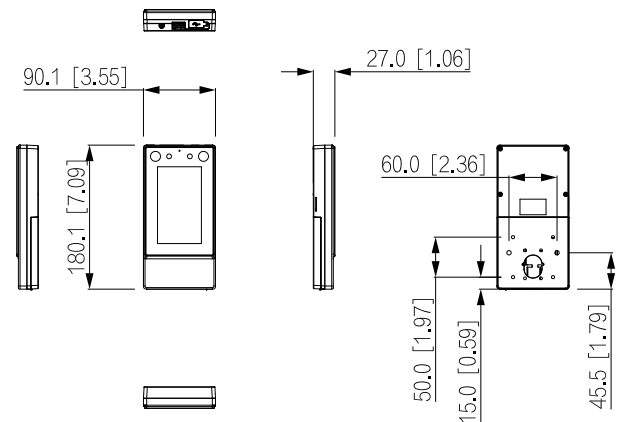

## General

Adaptador de corriente	Incluido
Fuente de alimentación	12 V CC, 1,5 A
Protección	IP65
El consumo de energía	≤12W
Dimensiones del producto	180,1 mm × 90,1 mm × 27,0 mm (7,09" × 3,55" × 1,06") (L × An × Al)
Dimensiones del embalaje	268 mm × 136 mm × 78 mm (10,55" × 5,35" × 3,07") (L × W × H, en una caja interior) 590 mm × 432 mm × 302 mm (23,23" × 17,01" × 11,89") (L × W × H, caja de protección)
Temperatura de funcionamiento	-30 °C a +60 °C (-22 °F a +140 °F)
Humedad de funcionamiento	0%-90% (HR), sin condensación

Altitud de funcionamiento	0 m-1300 m (0 pies-4265,09 pies)
Entorno operativo	Exterior; Interior
Peso bruto	0,70 kg (1,54 libras)
Accesorio	Soporte de montaje en pared (incluido)
Instalación	soporte de torniquete; 86 montura de caja; montaje en pared; Montaje superficial

## Dimensiones (mm [pulgadas])

Solicitud